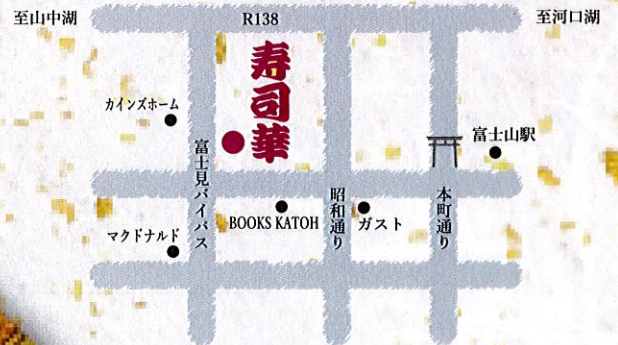

江戸前

寿司華

すしはな

出前は3人前より承ります。

(富士吉田市内に限ります)

宴会コース・おまかせコース

5人前より承ります。

(富士河口湖町、忍野村の方はお問い合わせください)

山梨県富士吉田市上吉田東4-5-34

0555-24-2339

にぎり寿司

価格は消費税8%を含めた金額です。

並寿司 1,728円

上寿司 2,700円

特上寿司 3,780円

● 極上寿司……5,400円